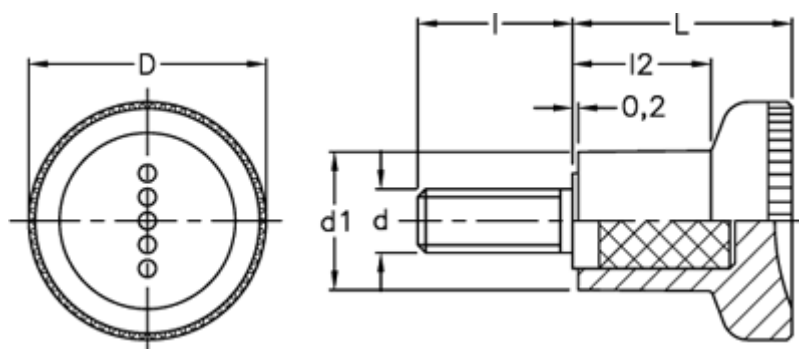

Varenummer: 23052433611
Beskrivelse: E+G Fingerskrue
EKK.31-p M10x30-C1

Mål

D = 31
d1 = 18.5
d 6g = M10
l = 30
L = 27.0
l2 = 17.0